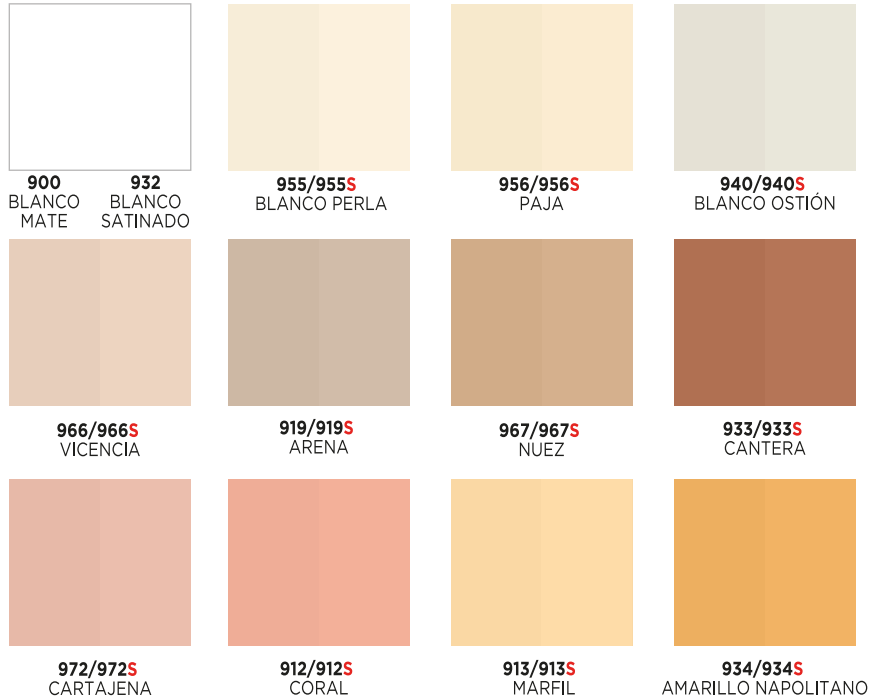

Capacidad

1L - 4L - 19L

Rendimiento

Satinado: 6-8m² / L
Mate: 7-9m² / L

Secado

30 minutos
al tacto

Colores

32 de línea

¡Síguenos!

www.pintolux.com.mx

Vindi

ESTOS COLORES SON APROXIMADOS A LOS REALES

PintoLux

TU PINTURA

Cat. A
NORMA MEXICANA
NMX-C-423-ONNCE-2019

S= Colores Satinados